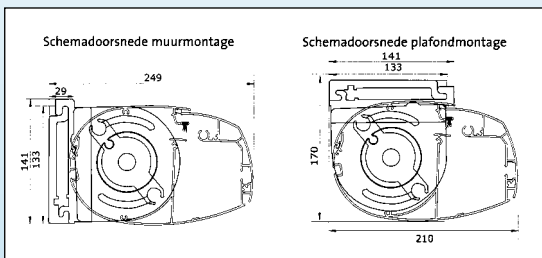

V280 Ipanema

De V280 is één van de top-schermen uit het Vervo assortiment. Het is een compact volledig gesloten cassettescherm met een slank gelijknde voorlijst en bovenkap. Ook ideaal bij plafondmontage, in optie. Zelfs bij geheel open scherm is de oprolbuis niet zichtbaar. Kan eveneens geleverd worden met een lichtbalk. Het scherm is uitgerust met een bovenrol-systeem. Standaard geleverd met een doekbeschermingsprofiel.

Le store V280 est un des stores de haut de gamme de Vervo protections solaires. C'est un store compact complètement fermé avec une barre de charge et un caisson joliment arrondis. En option, montage plafond est également possible. Même si le store est ouvert, l'axe d'enroulement n'est pas visible. Une protection de toile est livrée d'origine. En option, il est possible de faire monter une barre avec des lumières halogènes intégrées sous le store.

Afmetingen/Dimensions	Minimum	Maximum
Breedte/Largeur	2500 mm	5500 mm
Uitval/Avancée	2000 mm	3000 mm

wit/blanc RAL 9010, bruin/brun RAL 8019, crème RAL 9001, geanodiseerd/anodisé 20 micron