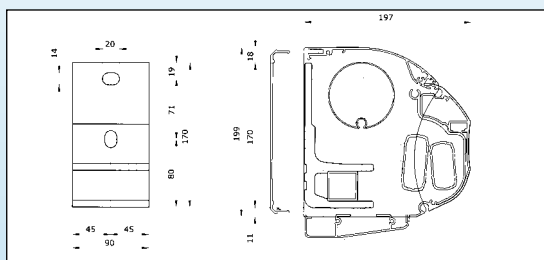

Le store V360 est un des plusieurs stores de la gamme Vervo protections solaires. C'est un excellent store coffre avec une barre de charge et un caisson joliment arrondi. En option, des lumières halogènes intégrées dans le caisson ou il est possible de faire monter une barre avec des lumières halogènes intégrées sous le store. Ce store est livrable jusqu'à 13 mètres de largeur.

Une protection de toile est optionnelle. Le store se déroule ou s'enroule du dessus de l'axe d'enroulement.