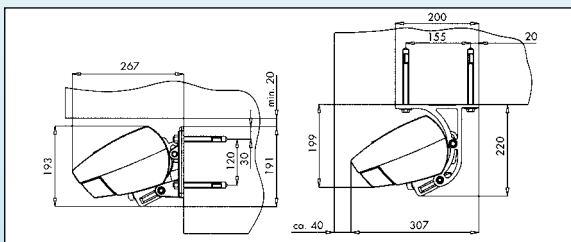

Le store V500 est un des plusieurs stores coffres complètement fermés de haut de gamme de Vervo protections solaires. Dû à sa forme raffinée et anguleuse, le V500 va sur toute architecture contemporaine et est un bel exemple de la tendance du future. Les 4 câbles en acier sont protégés d'un plastique très flexible anticorrosion. Les double ressorts vous offrent une tension optimale des bras et de la toile. L'axe du store est inoxydable. Les anneaux sont faits en bronze. Tous ces caractéristiques font en sorte que la toile est toujours bien tendue, que le store est très silencieux et a une longue durée de vie. Le store V500 a été testé jusqu'à la force de vent 6. Montage plafond est également possible en option (voir dessin).

Afmetingen/Dimensions	Minimum	Maximum
Breedte/Largeur	2000 mm	12000 mm
Uitval/Avancée	1500 mm	3500 mm

wit/blanc RAL 9010, RAL 9006, RAL 7016 mat