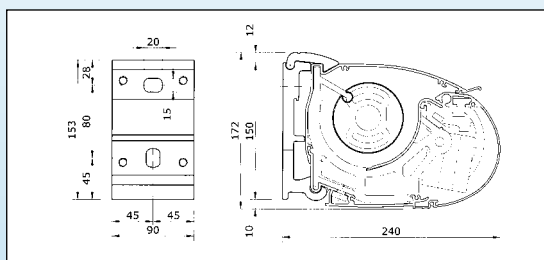

Afmetingen/Dimensions	Minimum	Maximum
Breedte/Largeur	2500 mm	13000 mm
Uitval/Avancée	1500 mm	4000 mm

wit/blanc RAL 9016, crème RAL 9001, geanodiseerd/anodisé 20 micron, bruin/brun Ral 8017

V280 Ipanema