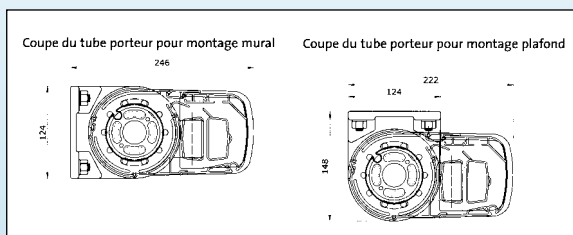

Le store V261 est un des plusieurs stores coffres complètement fermés de la gamme Vervo protections solaires. C'est un store compact très plat avec une barre de charge et un caisson joliment arrondi. Montage plafond est standard. Même si le store est ouvert, l'axe d'enroulement n'est pas visible. Une protection de toile est livrée d'origine. En option, il est possible de faire monter une barre avec des lumières halogènes intégrées sous le store.

Afmetingen/Dimensions	Minimum	Maximum
Breedte/Largeur	2500 mm	6000 mm
Uitval/Avancée	1500 mm	3000 mm

wit/blanc RAL 9010, geanodiseerd/anodisé 20 micron, crème RAL 9001