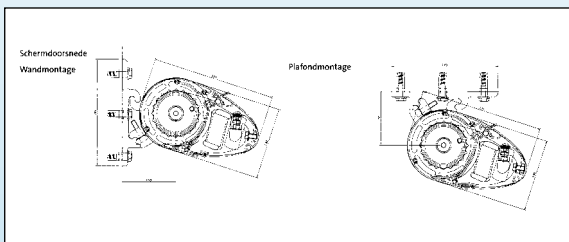

De V290 is één van de exclusieve schermen uit het Vervo assortiment. Het is een compact volledig gesloten cassettescherm met een fraai ontworpen voorlijst en behuizing. Ideaal voor eventuele plafondmontage. Met een regelmoer kan men de helling van het scherm wijzigen van 0° tot 45°. Standaard geleverd met een doekbeschermingsprofiel.

Le store V290 est un store exclusif de la gamme Vervo protections solaires. C'est un store compact et complètement fermé avec une barre de charge et un caisson spécialement conçus. Montage plafond est également possible. L'inclinaison du store peut facilement être réglé. Une protection de toile est livrée d'origine.

Afmetingen/Dimensions	Minimum	Maximum
Breedte/Largeur	2500 mm	5500 mm
Uitval/Avancée	1500 mm	3000 mm

Crème RAL 9001, geanodiseerd/anodisé 20 micron