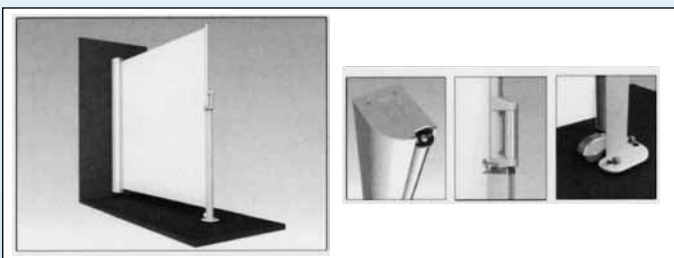

V700 Le store pare-vent

Le V700 est un store pare-vent monté verticalement entre deux murs ou entre un mur et un poteau (livrable en option). Ce store est en fait une protection du vent et vous offre une certaine intimité. Le coffre est complètement fermé et a un look très élégant et moderne. Le store pare-vent est disponible avec une hauteur de minimum 1 mètre jusqu'à 2 mètres au maximum. L'avancée maximale est de 4 mètres. Le V700 est d'origine livré d'un mécanisme très souple. La toile est tendue dû à un ressort intégré dans le coffre. Le V700 est aussi livrable dans d'autres couleurs RAL contre un supplément de prix.

Afmetingen/Dimensions	Minimum	Maximum
Hoogte/Hauteur	1000 mm	2000 mm
Uitval/Avancée	2000 mm	4000 mm

wit/blanc RAL 9010, grijs/gris 9006, bruin/brun 8019, crème 9001