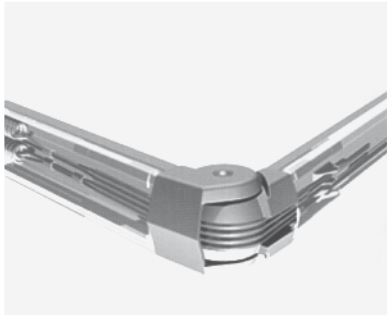

De V280 is één van de top-schermen uit het Vervo assortiment. Het is een compact volledig gesloten cassettescherm met een slank gelijknde voorlijst en bovenkap. Ook ideaal bij plafondmontage, in optie. Zelfs bij geheel open scherm is de oprolbuis niet zichtbaar. Kan eveneens geleverd worden met een lichtbalk. Het scherm is uitgerust met een bovenrol-systeem. Standaard geleverd met een doekbeschermingsprofiel.

Le store V280 est un des stores de haut de gamme de Vervo protections solaires. C'est un store compact complètement fermé avec une barre de charge et un caisson joliment arrondis. En option, montage plafond est également possible. Même si le store est ouvert, l'axe d'enroulement n'est pas visible. Une protection de toile est livrée d'origine. En option, il est possible de faire monter une barre avec des lumières halogènes intégrées sous le store.

V500

Le store V500 est un des plusieurs stores coffres complètement fermés de haut de gamme de Vervo protections solaires. Dû à sa forme raffinée et anguleuse, le V500 va sur toute architecture contemporaine et est un bel exemple de la tendance du future. Les 4 câbles en acier sont protégés d'un plastique très flexible anticorrosion. Les double ressorts vous offrent une tension optimale des bras et de la toile. L'axe du store est inoxydable. Les anneaux sont faits en bronze. Tous ces caractéristiques font en sorte que la toile est toujours bien tendue, que le store est très silencieux et a une longue durée de vie. Le store V500 a été testé jusqu'à la force de vent 6. Montage plafond est également possible en option (voir dessin).