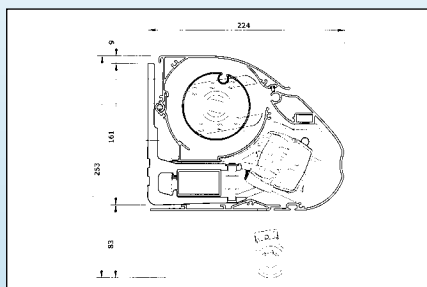

De V380 is één van de vele schermen uit het Vervo assortiment. Het is een uitstekend cassettescherm met een fraai gelijnde voorlijst en bovenkap. Bijzonder geschikt voor grotere breedtes tot maximaal 7,5 meter. Standaard geleverd met een doekbeschermingsprofiel. De profielen zijn van hoogwaardig geëxtrudeerd aluminium: hierdoor zeer solide en sterk. U zult de onderhoudsvriendelijkheid en duurzaamheid van dit scherm veelvuldig ervaren.

Le store V380 est un des stores de haut de gamme de Vervo protections solaires. C'est un store coffre compact et complètement fermé avec une barre de charge et un caisson joliment arrondi. Ce store est livrable jusqu'à une largeur de 7,5 mètres. Une protection de toile est livré d'origine. Les profils extrudés sont faits d'aluminium de qualité supérieure: très solide et durable. Vous remarquerez que ce store est solide et facile à entretenir.